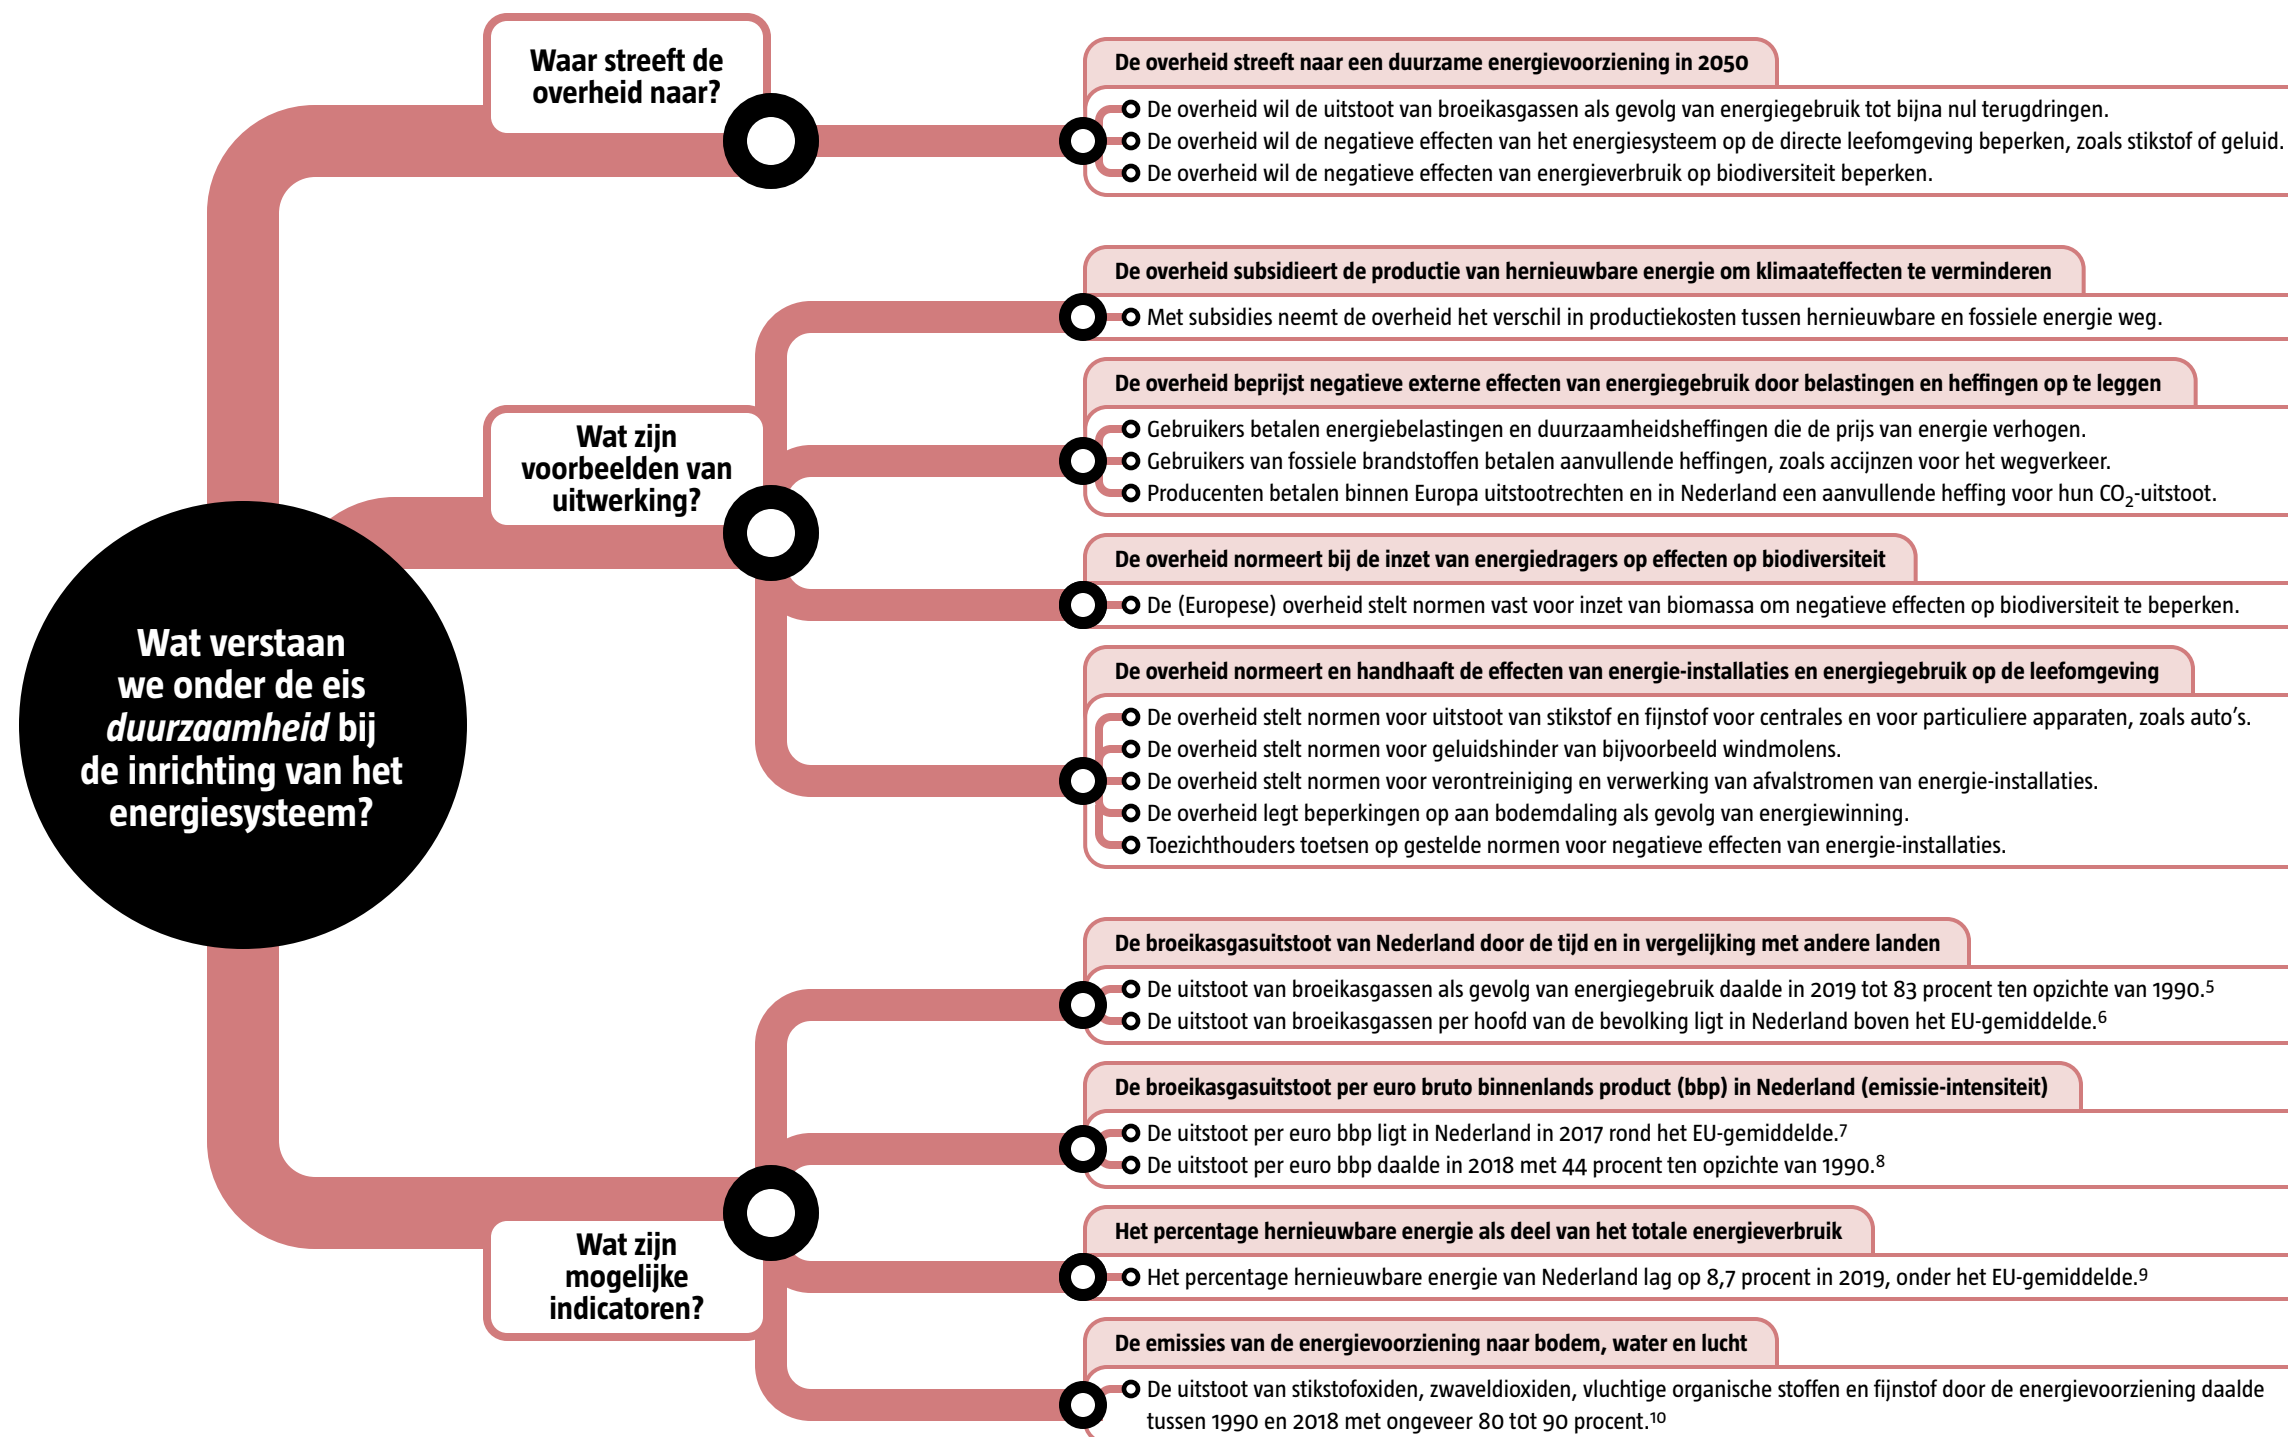

Eisen aan het energiesysteem - Duurzaamheid

Over deze kaart

Deze kaart is een van vier kaarten die samen de vier eisen beschrijven die de overheid stelt aan het energiesysteem: betrouwbaarheid, betaalbaarheid, duurzaamheid en veiligheid. Per kaart staat weergegeven hoe de overheid een eis inhoudelijk uitwerkt, wat hier voorbeelden van zijn en welke indicatoren kunnen aangeven hoe het met deze eis in de praktijk staat. Deze kaart maakt onderdeel uit van de uitgave *Zó werkt energie in Nederland*.