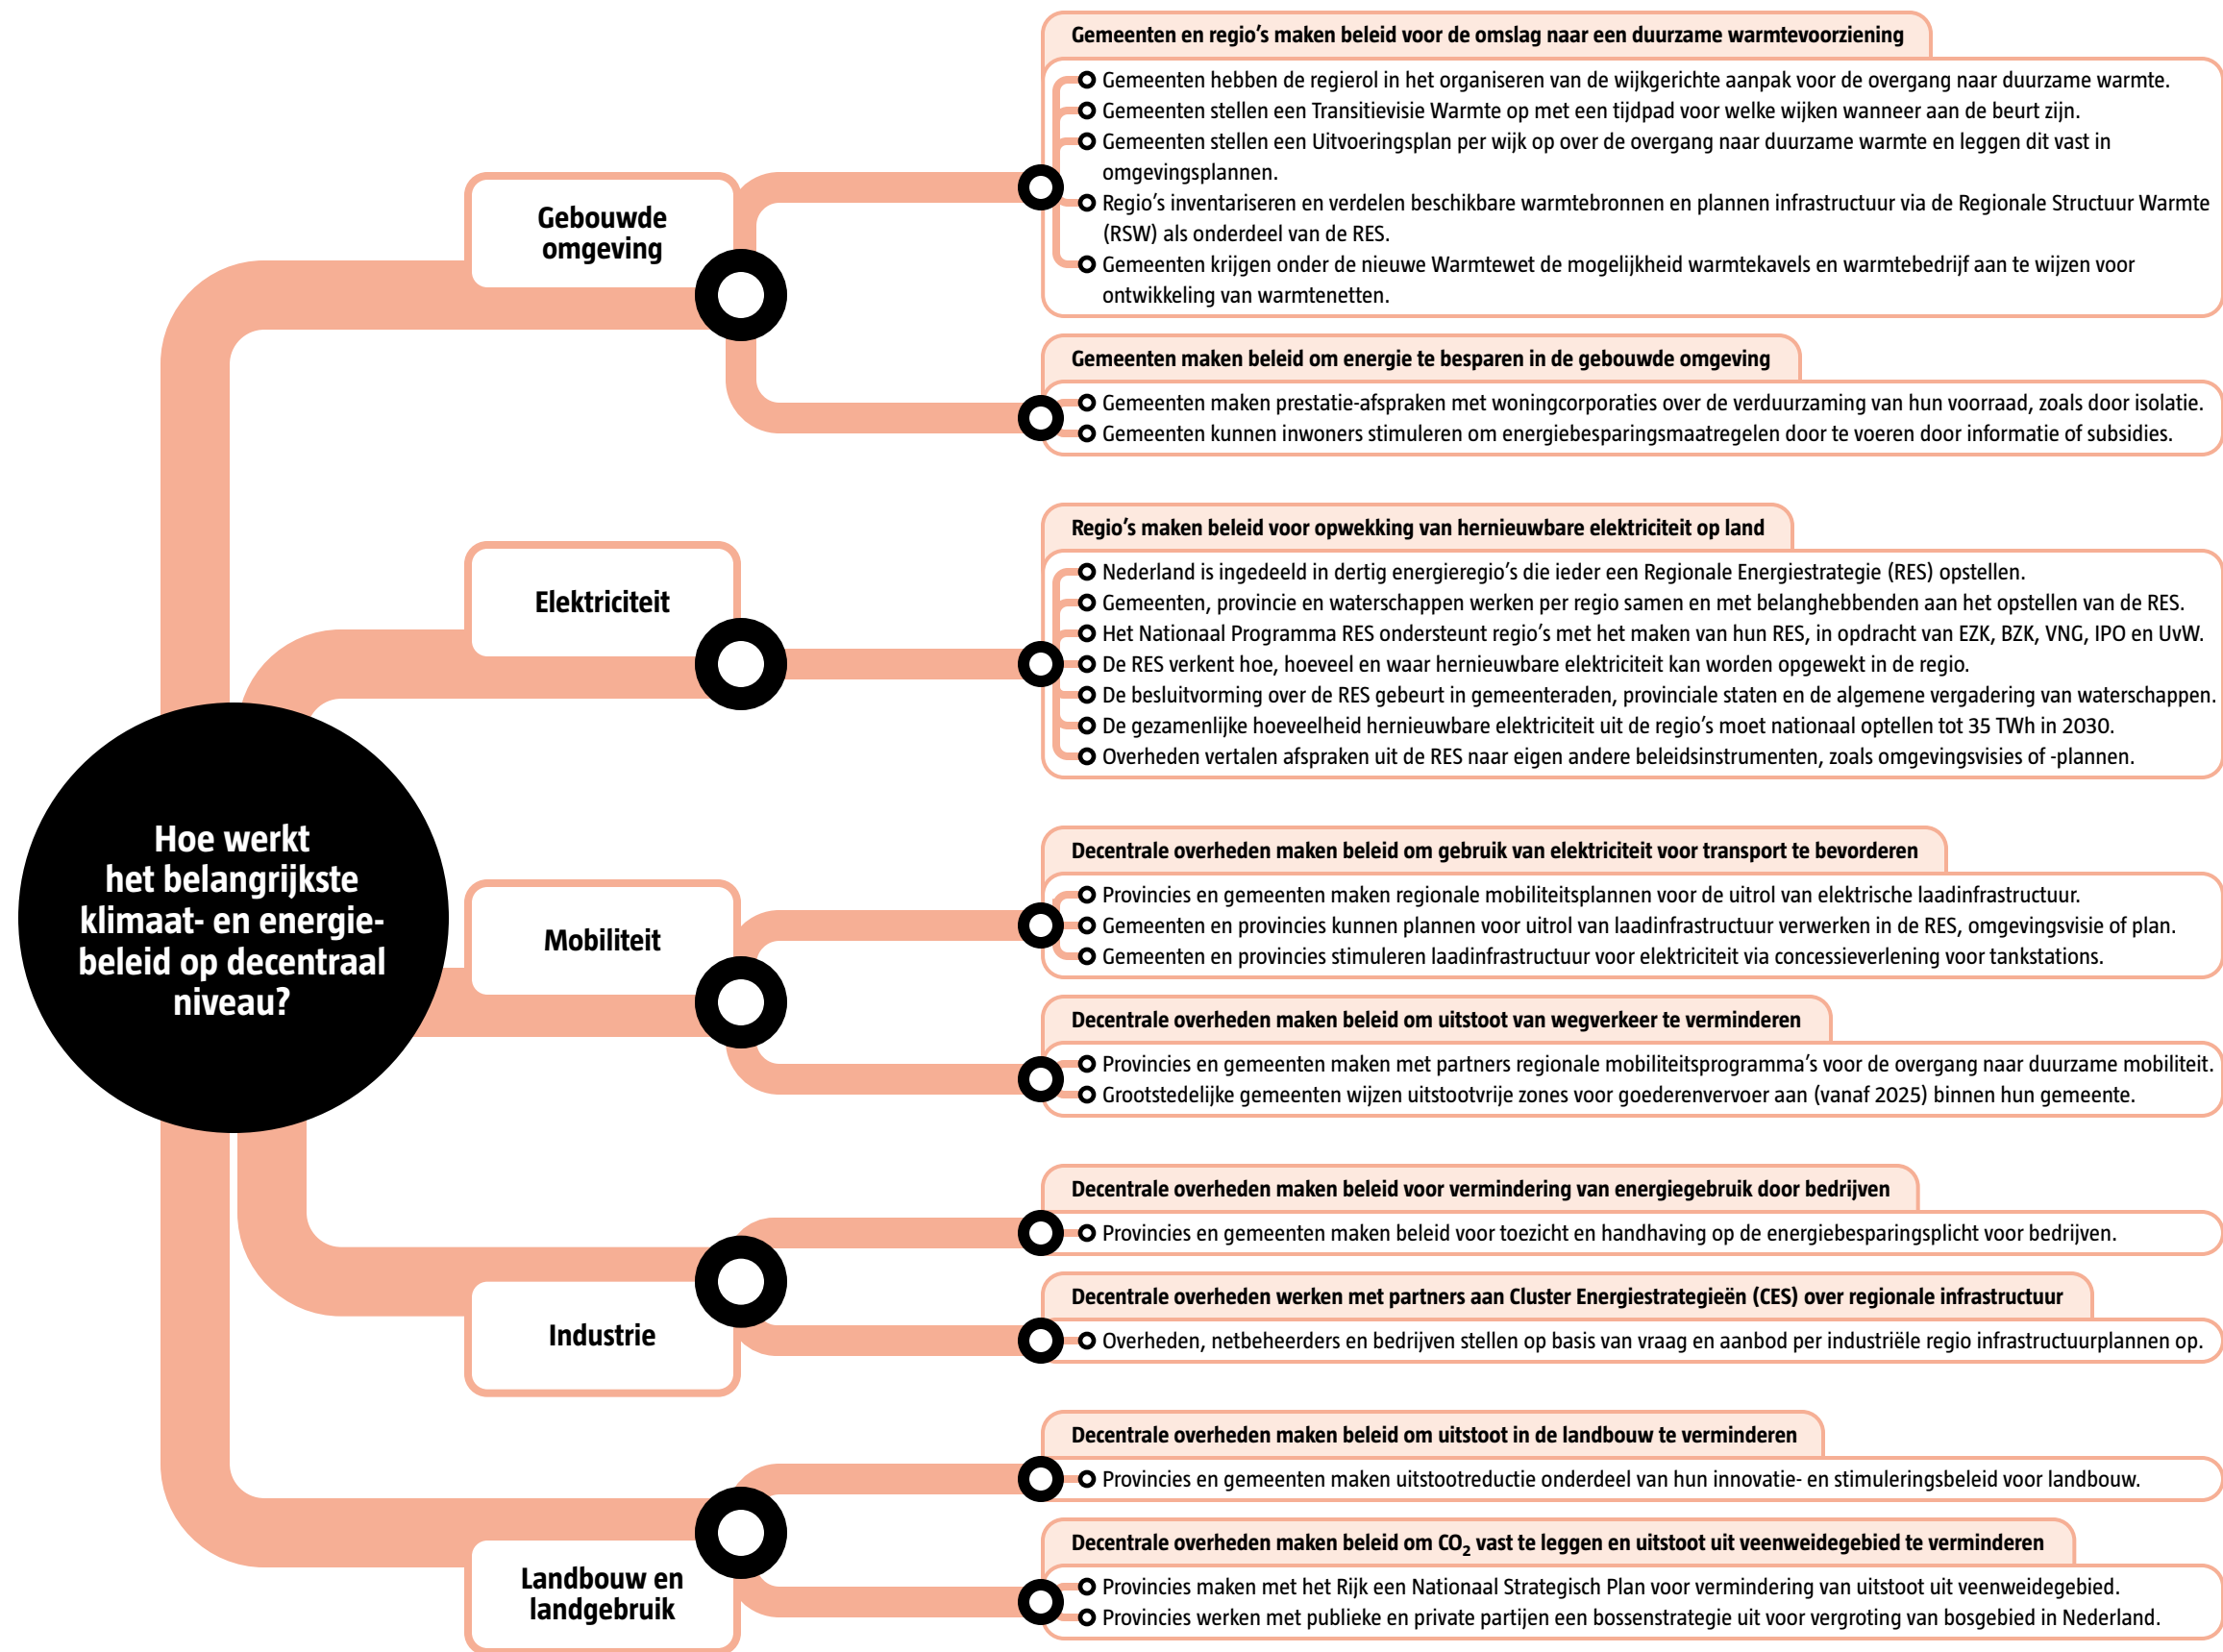

Decentraal klimaat- en energiebeleid

Over deze kaart

Deze kaart beschrijft de werking van klimaat- en energiebeleid op decentraal niveau. Met beleid op decentraal niveau bedoelen we hier overheidsbeleid van provincies, gemeenten, waterschappen en regionale samenwerkingsverbanden hiertussen. Het beleid op decentraal niveau is in de praktijk grotendeels uitwerking van nationaal beleid. De thematische indeling op deze kaart volgt dan ook de sectorale benadering van het Klimaatakkoord, waarin veel afspraken over beleid op decentraal niveau staan vastgelegd. Deze kaart is onderdeel van de uitgave *Zó werkt energie in Nederland*.